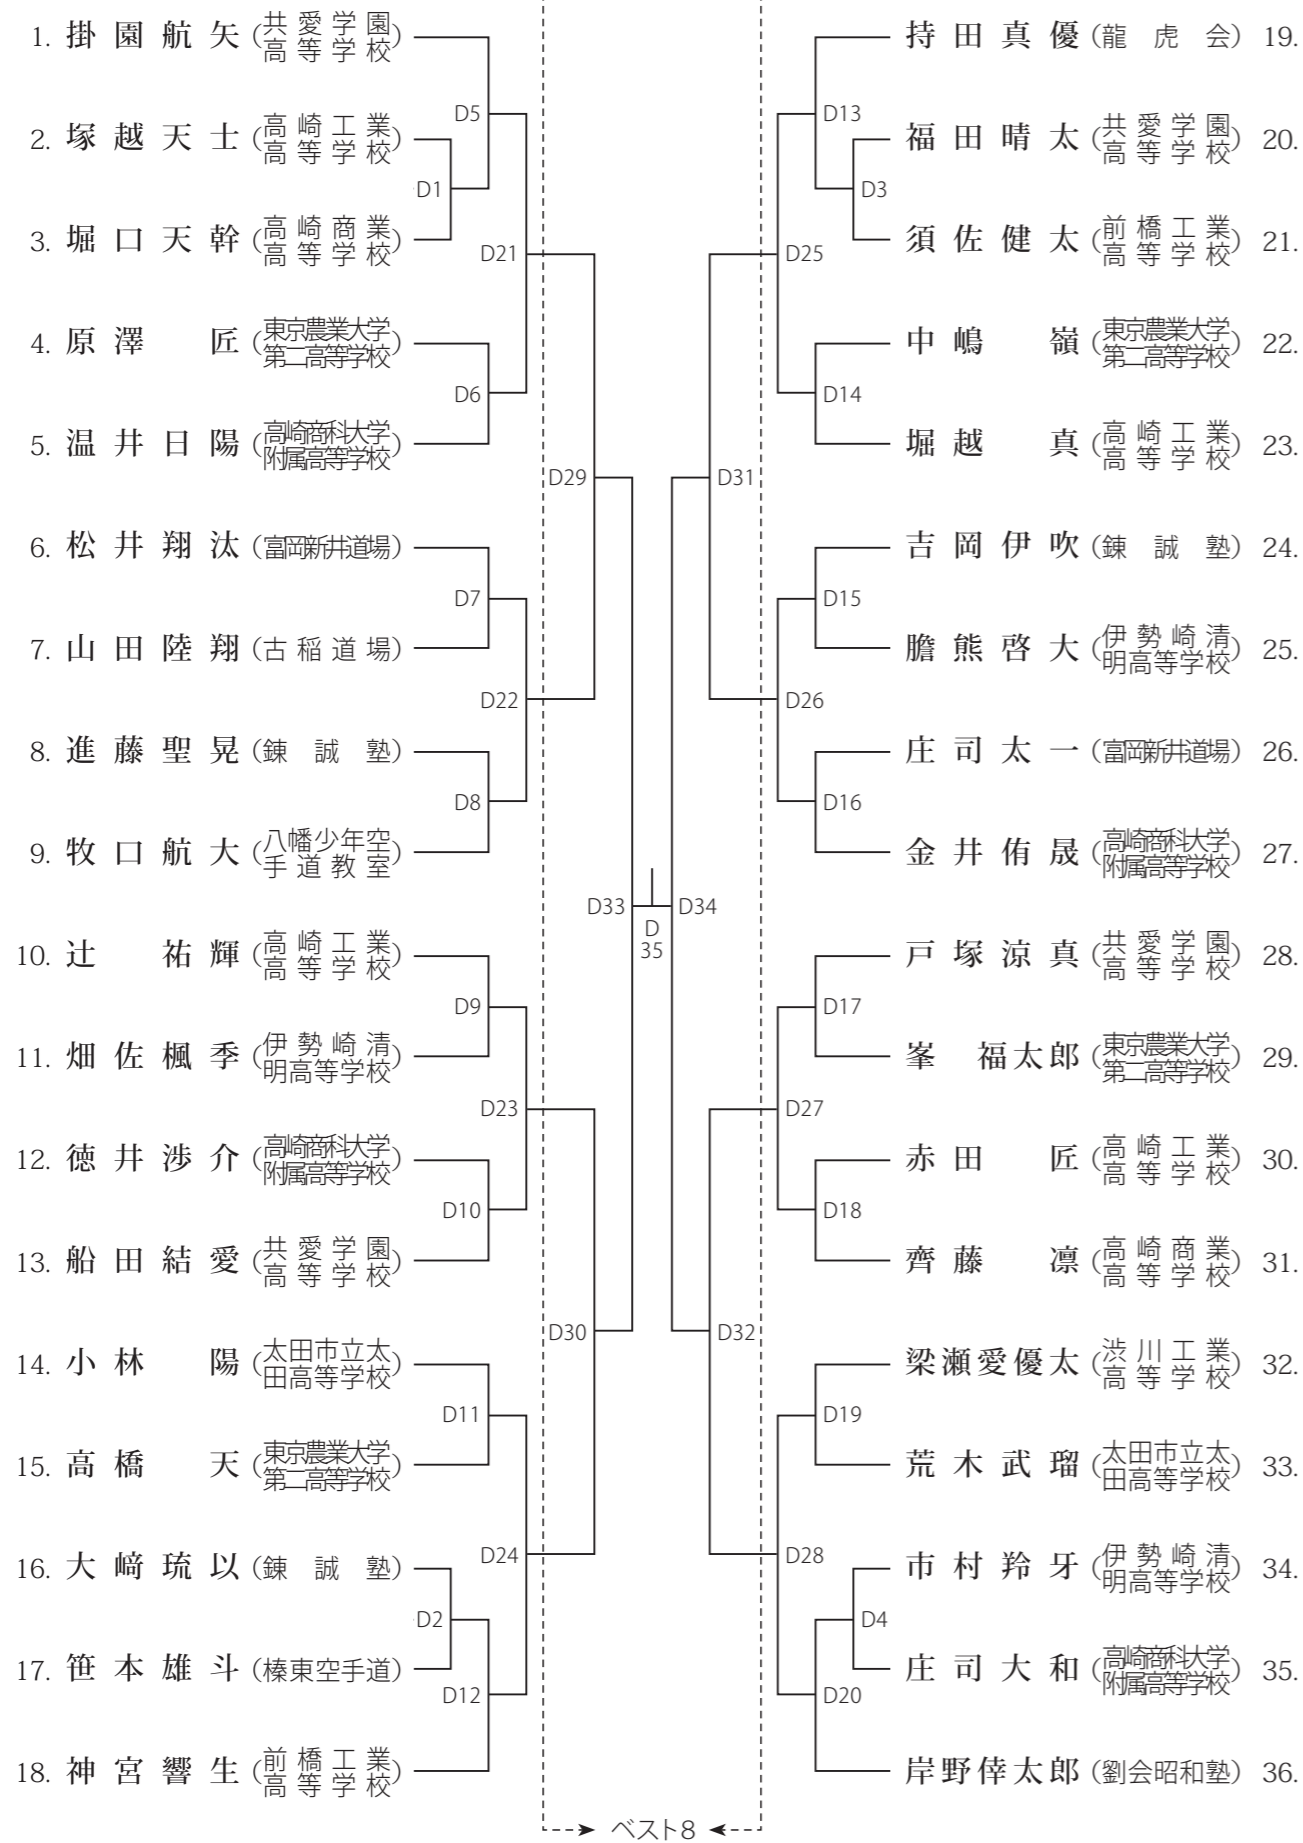

〈男子 個人組手〉 高校生ハイレベルの部

〈女子 個人組手〉 高校生ハイレベルの部